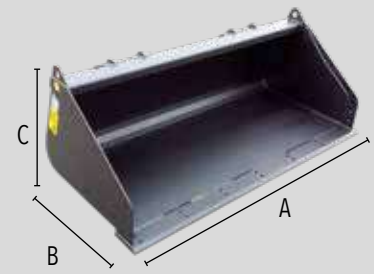

# РАЗМЕРЫ

		BSK 110	BSK 125	BSK 140	BSK 155	BSK 170	BSK 185	BSK 200
A	<b>ШИРИНА</b>	1100	1250	1400	1550	1700	1850	2000
B	<b>ГЛУБИНА</b>	900	900	900	900	900	900	900
C	<b>ВЫСОТА</b>	600	600	600	600	600	600	600

- Поставляется в комплекте с перфорированным лезвием
- Усиления стального днища

Стандартный ковш МЗ имеет особо прочную конструкцию и легко подходит для всех типов погрузчиков с бортовым поворотом. Он поставляется в комплекте с перфорированным отвалом, стальными полосами и адаптерным соединением с машиной.

## КОМПЛЕКТУЮЩИЕ

Реверсивное лезвие с болтовым креплением	Комплект зубьев на болтах	
--	---------------------------	--

МОДЕЛЬ	BSK 110	BSK 125	BSK 140	BSK 155	BSK 170	BSK 185	BSK 200
<b>ЕМКОСТЬ [л]</b>	317	360	381	447	493	579	626
<b>ОБЪЕМ [кг]</b>	135	150	160	175	190	205	215
<b>Количество зубцов [№]</b>	5	5	6	6	7	8	8